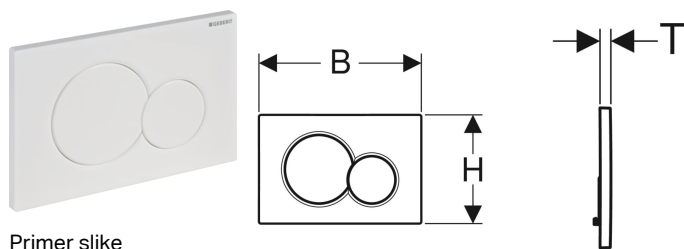

Geberit tipka za aktiviranje Sigma01, za dvokoličinsko ispiranje

Primer slike

Namene

- Za aktiviranje ispiranja kod Geberit Sigma ugradnih vodokotlića

Karakteristike

- Čeono aktiviranje

Obim isporuke

- Montažni okvir
- 2 vijka za okvir tipke

- Zvučno izolovane poluge za aktiviranje, brzo podesive bez alata

Tehnički podaci

Sila aktiviranja | < 20 N

- 2 poluge za aktiviranje ispiranja

Br. art.	Boja / površina	Materijal proizvoda	B	H	T
115.770.11.5	alpsko bela / sjajna	plastika	24.6 cm	16.4 cm	1.3 cm
115.770.21.5	sjajna hrom	plastika	24.6 cm	16.4 cm	1.3 cm
115.770.DT.5	nerđajuči mesing, galvanizovani	plastika	24.6 cm	16.4 cm	1.3 cm
115.770.DW.5	crna RAL 9005	plastika	24.6 cm	16.4 cm	1.3 cm
115.770.KA.5	Ploča: sjajni hrom Tasteri: mat hrom	plastika	24.6 cm	16.4 cm	1.3 cm
115.770.LA.5	Ploča: bela Taster za puno ispiranje: žuti Taster za delimično ispiranje: zeleni	plastika	24.6 cm	16.4 cm	1.3 cm
115.770.LB.5	Ploča: bela Taster za puno ispiranje: plavi Taster za delimično ispiranje: crveni	plastika	24.6 cm	16.4 cm	1.3 cm
115.770.JQ.5	matirana hrom lakirana, sa slojem easy-to-clean	plastika	24.6 cm	16.4 cm	1.3 cm

Dodatna oprema

- Geberit DuoFresh modul sa automatskim aktiviranjem i okvirom za Geberit DuoFresh Stick za dezinfekciju, za Sigma ugradni vodokotlić 12 cm
- Geberit DuoFresh modul sa ručnim aktiviranjem i ulazom za Geberit DuoFresh Stick, za Sigma ugradni vodokotlić 12 cm
- Geberit DuoFresh modul sa automatskim aktiviranjem i okvirom za Geberit DuoFresh Stick za dezinfekciju, za Sigma ugradni vodokotlić 8 cm
- Geberit DuoFresh modul sa ručnim aktiviranjem i ulazom za Geberit DuoFresh Stick, za Sigma ugradni vodokotlić 8 cm
- Geberit komplet produžetaka za Sigma, Omega i Kappa ugradne vodokotliće