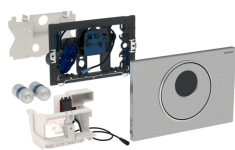

Geberit uređaj za ispiranje WC-a sa elektronskim aktiviranjem ispiranja, baterijsko napajanje, dvokoličinsko ispiranje, tipka za aktiviranje Sigma10, automatsko / beskontaktno / ručno

Primer slike

Namene

- Za javne i polujavne prostore
- Za aktiviranje dvokoličinskog ispiranja
- Za masivnu i suhu konstrukciju
- Za beskontaktno aktiviranje ispiranja Geberit Sigma ugradnih vodokotlića 12 cm
- Nije pogodno za upotrebu sa Geberit okvirima za ubacivanje dezinfekcijskih kocki u UP300/320 vodokotlić
- Nije pogodno za gradnju bez prepreka

Obim isporuke

- Tipka za aktiviranje Sigma10
- Montažni okvir sa infracrvenom kontrolom i odeljkom za bateriju, predmontiran
- Zaštitna ploča

- Interval ispiranja, podesiv
- Predispiranje, podesivo
- Minimalno vreme zadržavanja, podesivo
- Kompatibilno sa Geberit servisnim upravljačem
- Funkcije se mogu podesiti i pozvati uz pomoć Geberit servisnog upravljača
- Aktiviranje ispiranja, može se deaktivirati preko daljinskog upravljača Geberit Clean-Handy
- Mehanizam za podizanje, niskošumni
- Električni uređaj za podizanje, sa samostalnom kalibracijom
- Antivandal zaštita
- Lako se održava i čisti

- Nosač poluga sa servo motorom i uređajem za podizanje, predmontirani
- 2 alkalne mangan baterije LR20, po 1,5 V
- Poluga za aktiviranje
- Materijal za pričvršćivanje

Br. art.	Boja / površina	Materijal proizvoda	B	H	T
115.891.SN.5	Ploča i taster: četkani Ukrasni prsten: poliran	nerđajući čelik	24.6 cm	16.4 cm	1.5 cm