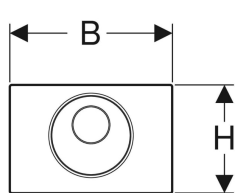

Namene

- Za javne i polujavne prostore
- Za aktiviranje dvokoličinskog ispiranja
- Za masivnu i suhu konstrukciju
- Za beskontaktno aktiviranje ispiranja Geberit Sigma ugradnih vodokotlića 12 cm
- Nije pogodno za upotrebu sa Geberit okvirima za ubacivanje dezinfekcijskih kocki u UP300/320 vodokotlić
- Nije pogodno za gradnju bez prepreka

Karakteristike

- Ručno pokretanje ispiranja, beskontaktno
- Automatsko pokretanje ispiranja
- Beskontaktna aktivacija jednokoličinskog ili dvokoličinskog ispiranja približavanjem ruke
- Ručno aktiviranje funkcije ispiranja preko tipke za aktiviranje
- Tipka za aktiviranje, pričvršćuje se vijcima
- Baterijsko napajanje
- Baterije u zatvorenoj pregradi za baterije u vodokotliću
- Sa utičnicom koja se ne može greškom zameniti
- Infracrvena detekcija korisnika sa ignorisanjem pozadine
- IC senzor, samopodešavajući
- Sigurna detekcija rastojanja pomoću infracrvenih zraka
- Interval ispiranja, prethodno podešen

Obim isporuke

- Tipka za aktiviranje Sigma10
- Montažni okvir sa infracrvenom kontrolom i odeljkom za bateriju, predmontiran
- Zaštitna ploča

- Interval ispiranja, podesiv
- Predispiranje, podesivo
- Minimalno vreme zadržavanja, podesivo
- Kompatibilno sa Geberit servisnim upravljačem
- Funkcije se mogu podesiti i pozvati uz pomoć Geberit servisnog upravljača
- Aktiviranje ispiranja, može se deaktivirati preko daljinskog upravljača Geberit Clean-Handy
- Mehanizam za podizanje, niskošumni
- Električni uređaj za podizanje, sa samostalnom kalibracijom
- Antivandal zaštita
- Lako se održava i čisti

Tehnički podaci

Tip baterije	LR20
Radni napon	3 V DC
Opseg podešavanja intervala ispiranja	1-168 h
Fabričko podešavanje intervala ispiranja	24 h
Opseg podešavanja intervala ispiranja	1-200 s
Fabrička podešavanja intervala ispiranja	1 s
Opseg podešavanja vremena detekcije	1-60 s
Fabrička podešavanja vremena detekcije	7 s

- Nosač poluga sa servo motorom i uređajem za podizanje, predmontirani
- 2 alkalne mangan baterije LR20, po 1,5 V
- Poluga za aktiviranje
- Materijal za pričvršćivanje

Br. art.	Boja / površina	Materijal proizvoda	B	H	T
115.891.SN.5	Ploča i taster: četkani Ukrasni prsten: poliran	nerđajući čelik	24.6 cm	16.4 cm	1.5 cm

Dodatna oprema

- Geberit Service-Handy
- Geberit Clean-Handy