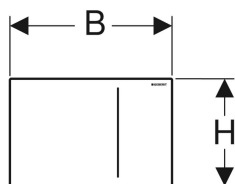

Geberit Sigma70 tipka za aktiviranje, za dvokoličinsko ispiranje, za Sigma ugradni vodokotlić 12 cm

Primer slike

Namene

- Za aktiviranje ispiranja kod Sigma ugradnih vodokotlića 12 cm
- Za aktiviranje ispiranja sa velikom udobnošću aktiviranja
- Nije pogodno za javne i polujavne površine

Tehnički podaci

Protočni pritisak	1-6 bar
Sila aktiviranja	< 10 N

- Montažni okvir
- 2 vijka za okvir tipke
- Pribor za montažu

Br. art.	Boja / površina	Materijal proizvoda	B	H	T	T1
115.620.SI.1	bela / staklo	staklo	24 cm	15.8 cm	1.1 cm	0.4 cm
115.620.SJ.1	crna / staklo	staklo	24 cm	15.8 cm	1.1 cm	0.4 cm
115.620.00.1	prilagođeno kupcu	-	24 cm	15.8 cm	1.1 cm	0.4 cm
115.620.FW.1	četkano, easy-to-clean presvučeno	nerđajući čelik	24 cm	15.8 cm	0.9 cm	0.2 cm
115.620.JK.1	lava / staklo	staklo	24 cm	15.8 cm	1.1 cm	0.4 cm
115.620.JL.1	peščano siva / staklo	staklo	24 cm	15.8 cm	1.1 cm	0.4 cm