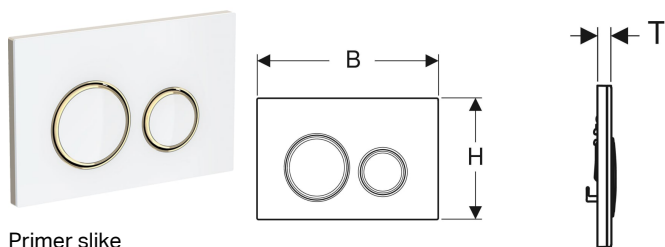

Geberit Sigma21 tipka za aktiviranje, za dvokoličinsko ispiranje, boja metala mesing

Primer slike

Namene

- Za aktiviranje ispiranja kod Sigma ugradnih vodokotliča

Karakteristike

- Čeono aktiviranje

- Pričvrсна ploča sa slojem easy-to-clean
- Zvučno izolovane poluge za aktiviranje, brzo podesive bez alata

Tehnički podaci

Sila aktiviranja | < 20 N

Obim isporuke

- Montažni okvir
- 2 vijka za okvir tipke
- 2 poluge za aktiviranje ispiranja

Br. art.	Boja / površina	Materijal proizvoda	B	H	T
115.652.SI.1	Osnovna ploča i ukrasni prstenovi: mesing Pokrivna ploča i tasteri: bela	cink liven pod pritiskom / staklo	24.6 cm	16.4 cm	1.4 cm
115.652.SJ.1	Osnovna ploča i ukrasni prstenovi: mesing Pokrivna ploča i tasteri: crna	cink liven pod pritiskom / staklo	24.6 cm	16.4 cm	1.4 cm
115.652.JM.1	Osnovna ploča i ukrasni prstenovi: mesing Pokrivna ploča i tasteri: mustang škrljac	cink liven pod pritiskom / škrljavec (prirodni proizvod)	24.6 cm	16.4 cm	1.4 cm
115.652.JV.1	Osnovna ploča i ukrasni prstenovi: mesing Pokrivna ploča i tasteri: optika betona	cink liven pod pritiskom / keramika	24.6 cm	16.4 cm	1.4 cm
115.652.JX.1	Osnovna ploča i ukrasni prstenovi: mesing Pokrivna ploča i tasteri: orahovina američka	cink liven pod pritiskom / drvo (prirodni proizvod)	24.6 cm	16.4 cm	1.4 cm
115.652.00.1	Osnovna ploča i ukrasni prstenovi: mesing Pokrivna ploča i tasteri: specifično za kupca	cink liven pod pritiskom	24.6 cm	16.4 cm	1 cm