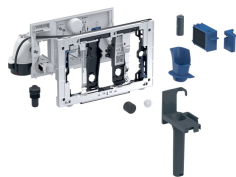

Geberit DuoFresh modul sa ručnim aktiviranjem i ulazom za Geberit DuoFresh Stick, za Sigma ugradni vodokotlić 12 cm

Primer slike

Namene

- Za Sigma ugradne vodokotliće 12 cm (od godine proizvodnje 2008)
- Za direktno pročišćavanje vazduha iz WC šolje
- Za ubacivanje Geberit DuoFresh uložaka za dezinfekciju bez hlora i li oksidirajućih sastojaka
- Za Sigma01 tipke za aktiviranje
- Za Sigma10 tipke za aktiviranje
- Za Sigma20 tipke za aktiviranje
- Za Sigma21 tipke za aktiviranje
- Za Sigma30 tipke za aktiviranje
- Za Sigma50 tipke za aktiviranje

Karakteristike

- Čeono aktiviranje

Obim isporuke

- Montažni okvir sa pokretnim mehanizmom
- Zaštitna ploča
- Unutrašnji ventilator sa radijalnim ventilatorom
- Keramički sačasti filter

Dodatno za poručivanje

- Komplet jedinice napajanja 230 V / 12 V / 50 Hz, sa kablom za strujno napajanje dužine 1,8 m, za elektrodoznu

Br. art.	Boja / površina	
115.051.BZ.2	antracit-siva RAL 7016	Novi
115.051.21.2	sjajna hrom	Novi

- Pročišćavanje vazduha sa filtracijom integrisanom u ugradni vodokotlić
- Unutrašnji ventilator sa mogućnošću montaže bez alata
- Kompatibilno Geberit Home aplikacijom
- Neutralizacija mirisa pomoću keramičkog sačastog filtera
- Keramički sačasti filter za neutralizaciju mirisa koji se može zameniti bez alata
- Geberit DuoFresh uložak za dezinfekciju može se umetnuti bez alata