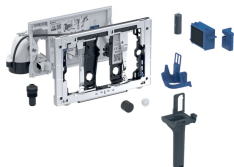

## Geberit DuoFresh modul sa automatskim aktiviranjem i okvirom za Geberit DuoFresh Stick za dezinfekciju, za Sigma ugradni vodokotlić 8 cm

Primer slike

### Namene

- Za Sigma ugradne vodokotliće 8 cm
- Za direktno pročišćavanje vazduha iz WC šolje
- Za ubacivanje Geberit DuoFresh uložaka za dezinfekciju bez hlora i li oksidirajućih sastojaka
- Za Sigma01 tipke za aktiviranje
- Za Sigma10 tipke za aktiviranje
- Za Sigma20 tipke za aktiviranje
- Za Sigma21 tipke za aktiviranje
- Za Sigma30 tipke za aktiviranje
- Za Sigma50 tipke za aktiviranje

### Dodatno za poručivanje

- Komplet jedinice napajanja 230 V / 12 V / 50 Hz, sa kablom za strujno napajanje dužine 1,8 m, za elektrodoznu

- Unutrašnji ventilator sa mogućnošću montaže bez alata
- Kompatibilno Geberit Home aplikacijom
- Pročišćavanje vazduha može da se aktivira preko detekcije korisnika
- Neutralizacija mirisa pomoću keramičkog sačastog filtera
- Keramički sačasti filter za neutralizaciju mirisa koji se može zameniti bez alata
- Aktiviranje svetla za orijentaciju preko senzora osvetljenja
- Geberit DuoFresh uložak za dezinfekciju može se umetnuti bez alata