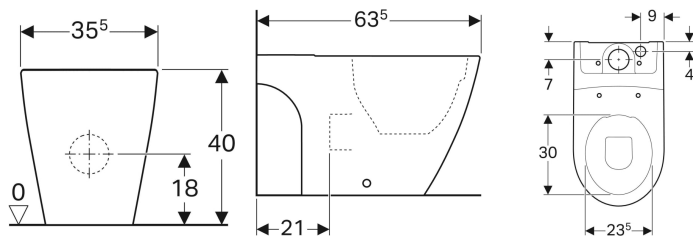

Geberit iCon podna WC šolja za predzidni vodokotlič za monoblok, WC šolja, skriveno kačenje, Rimfree

Primer slike

Namene

- Za postavljeni predzidni vodokotlič

Karakteristike

- Podni
- Rimfree

- Tip 1, puno ispiranje 6 l, prema propisu EN 997
- Višesmerni odvod
- Skriveno kačenje
- Skriveno učvršćenje

Tehnički podaci

Materijal proizvoda | sanitarna keramika

Obim isporuke

- Materijal za pričvršćivanje

Dodatno za poručivanje

- Vodokotlič
- WC sedište

Br. art.	Boja / površina	B	H	T	Odvod
200460000	bela	35.5 cm	40 cm	63.5 cm	Multidirectional